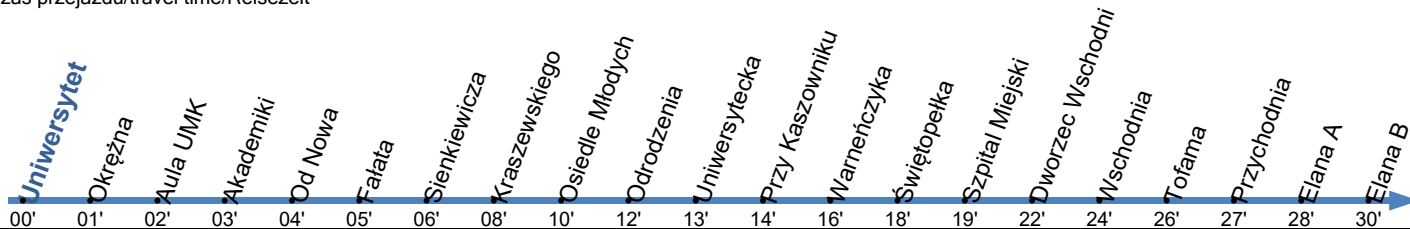

4

Przystanek: **UNIWERSYTET 01**

Ważny od: 01.04.2023

Kierunek: ELANA B

Numer przystanku: 59001

Trasa: UNIWERSYTET - Szosa Okrężna - Gagarina - Sienkiewicza - Bema - Kraszewskiego - Czerwona Droga - Odrodzenia - Przy Kaszowniku - Warneńczyka - Kościuszki - Skłodowskiej-Curie -> ELANA B

Czas przejazdu/travel time/Reisezeit

Poniedziałek - Piątek

Godziny	4	5	6	7	8	9	10	11	12	13	14	15	16	17	18	19	20	21	22
Minuty		03 33	03[^] 27 47	07 27[^] 47	03 33	03[^] 33	03 33[^]	03 33	03[^] 27 47	07 27[^] 47	07 27 47[^]	07 27 47	07[^] 33	03 33[^]	03 33	03[^] 47	32	17	02

Sobota - Niedziela

Godziny	4	5	6	7	8	9	10	11	12	13	14	15	16	17	18	19	20	21	22
Minuty	44	29	14 59	44	29	03 33	03 33	03 33	03 33	03 33	03 33	03 33	03 33	03 33	03 33	03 47	32	17	02

^ - pojazd wysokopodłogowy

**MIASTO
TORUŃ**

Gmina Miasta Toruń
ul. Wały Gen. Sikorskiego 8
tel.: 56 611 83 34

MZK w Toruniu Sp. z o.o.
Dyspozytor tramwajowy: 56 655 53 36
Dyspozytor autobusowy: 56 652 83 20

W dzień roboczy przypadający między dniami wolnymi (np. piątek po Bożym Ciele i 2.05) obowiązuje sobotni rozkład jazdy.